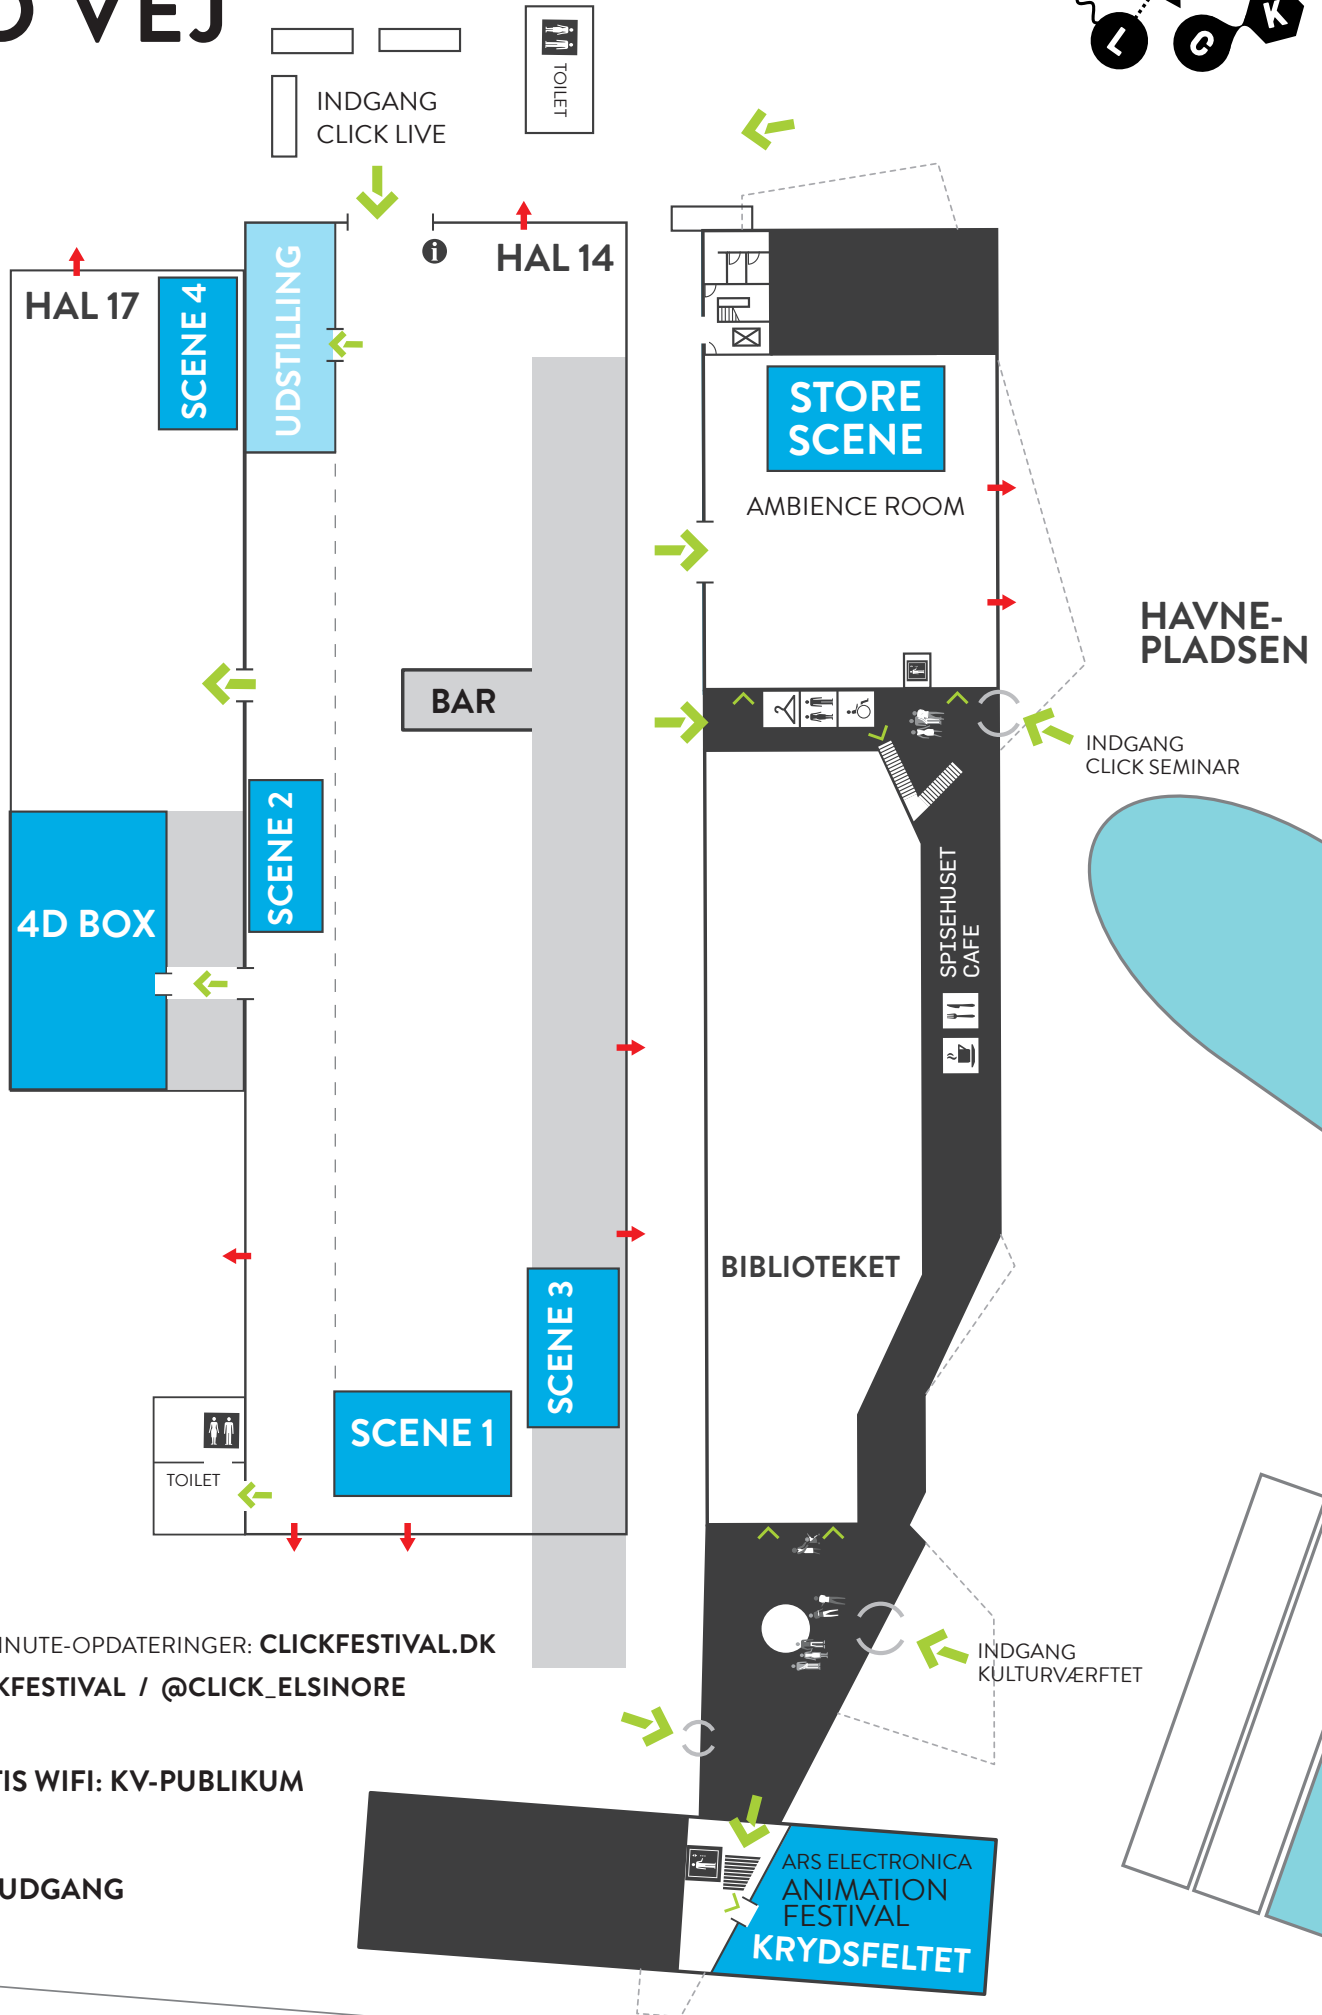

# FIND VEJ

← 100 M KRONBORG PARKERING

INDGANG  
CLICK LIVE

TOILET

HAL 17

SCENE 4

UDSTILLING

HAL 14