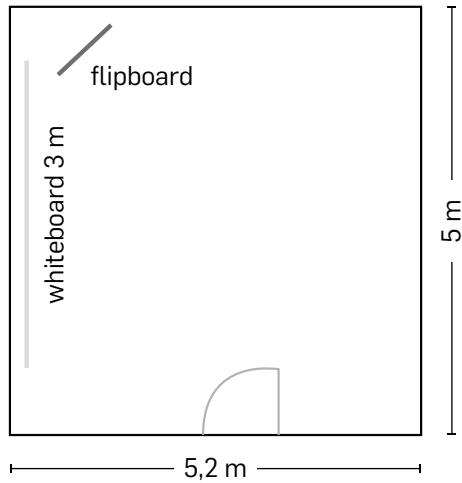

Dejligt mødelokale med udsigt til de gamle værftsbygninger.

- Mulighed for mobil projektor
- Mobilt lærred (1,5 x 1,5 m)

M6 / 26 m²

Bordopstilling:

BYG. 13 / 2. ETAGE