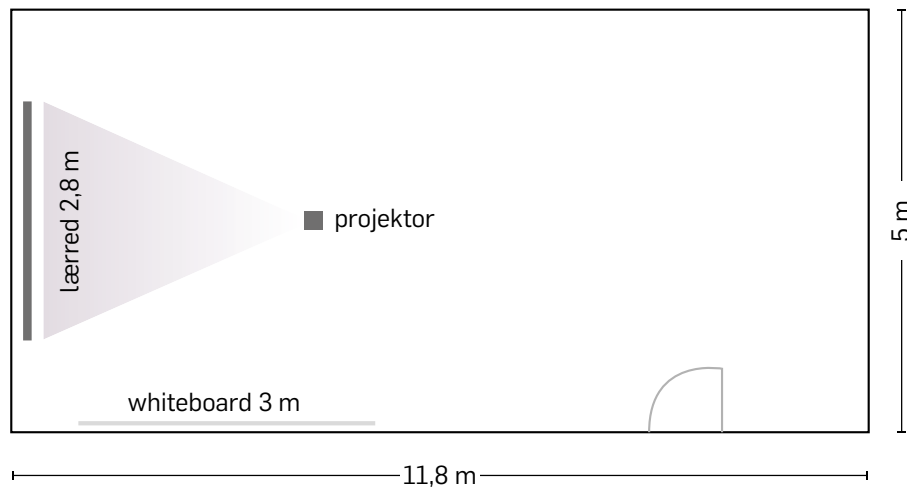

## Aflangt lokale med udsigt til Arkaden og de gamle værftsbygninger

- Standardopstilling: 18 siddepladser ved langbord
- Flipboard, whiteboard, lærred og projektor

**M5 / 59 m<sup>2</sup>**