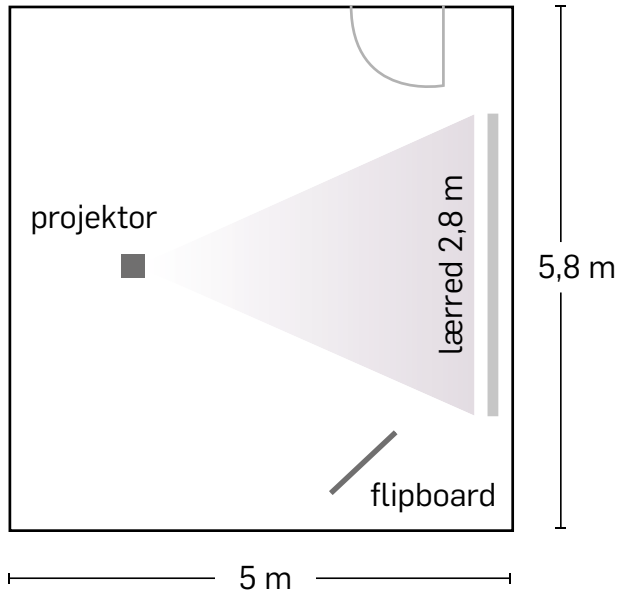

Lyst og indbydende mødelokale med udsigt til Kulturhavnen og arkaden.

M4 / 28 m²

Bordopstilling:

BYG. 13 / 2. ETAGE