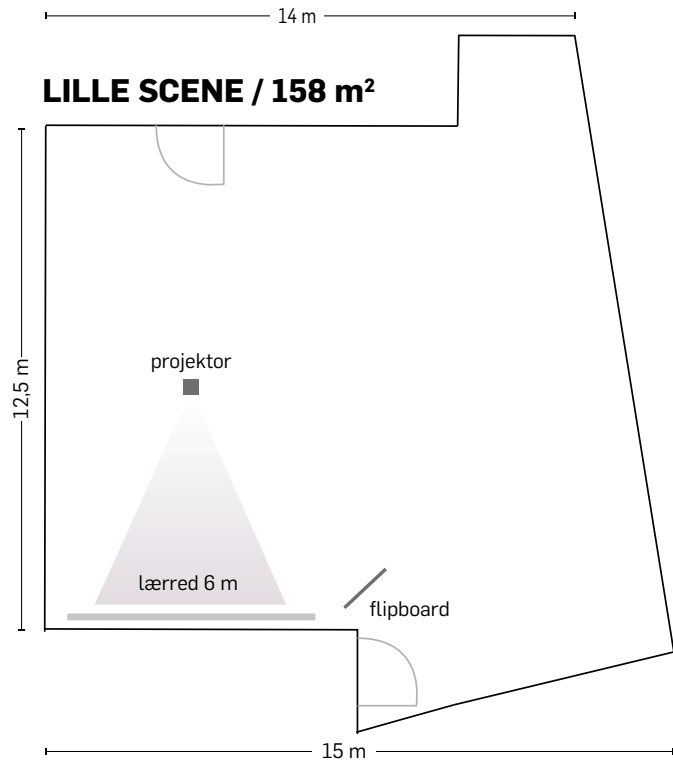

Multifunktionelt lokale / scene, som byder på udsigt til Kronborg Slot, Øresund og M/S Museum for Søfart. På en klar dag kan man se fra Kullen til Malmø.

**Bordopstillinger:**

Biograf 90

Runde borde  
80 / 120

**BYG. 13 / 2. ETAGE**