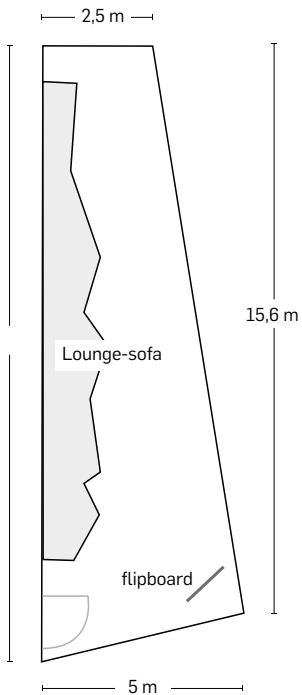

Backstage-lokale / rekreativt rum / loungeområde med plads til 20 personer i sofa.  
Lokalet er helt unikt og der er fantastisk flot udsigt til Kronborg og M/S Museet for Søfart.

**GREEN ROOM / 63 m<sup>2</sup>**

**Bordopstilling:**

**BYG. 13 / 1. ETAGE**

**BYG. 13 / 2. ETAGE**