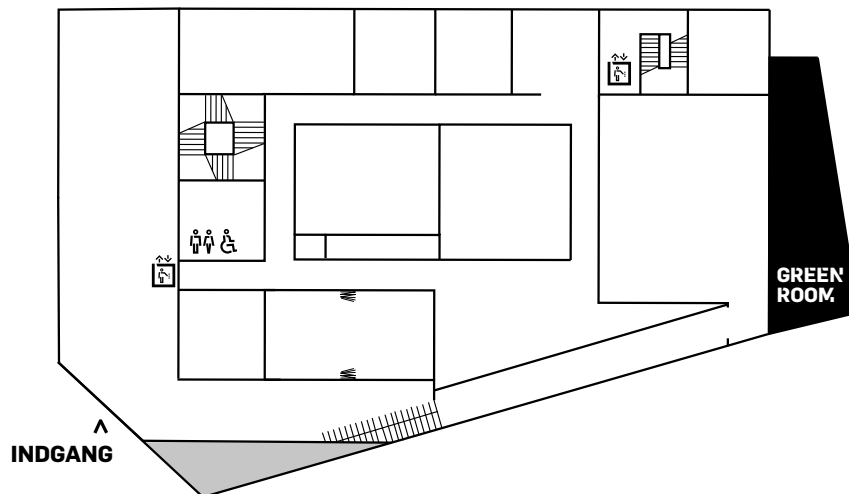

Backstage-lokale / rekreativt rum / loungeområde med plads til 20 personer i sofa.  
Lokalet er helt unikt og der er fantastisk flot udsigt til Kronborg og M/S Museet for Søfart.

**GREEN ROOM / 63 m<sup>2</sup>**

**Bordopstilling:**

**BYG. 13 / 1. ETAGE**

**BYG. 13 / 2. ETAGE**